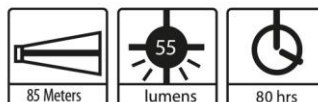

ELMETTO EVO3 - LAMPADA LED KS-6001 EVO3 HELMET -LED LAMP KS-6001

Lampada LED ricaricabile con 2 modalità di illuminazione, compatibile con ELMETTO EVO3. Adatta per lavori in galleria. Durata di funzionamento fino a 80 ore. Disponibile anche con caricatore singolo o multiplo. Confezione: 1 pz.

LED lamp with 2-step illumination, compatible with EVO3. Suitable for tunnel work. Operating time up to 80 hours. Also available with single or multiple charger. Package: 1 pz

Tempo di carica h	Peso g	Durata luce emergenza h	Durata luce lavoro h	Illuminamento luce emergenza Lux	Illuminamento luce lavoro Lux
<i>Charging time h</i>	<i>Weight g</i>	<i>Light duration emerg. light h</i>	<i>Light duration main light h</i>	<i>Illuminance emergency light Lux</i>	<i>Illuminance worklight Lux</i>
< 5	110	≥ 80	≥ 11	≥ 200	≥ 1400